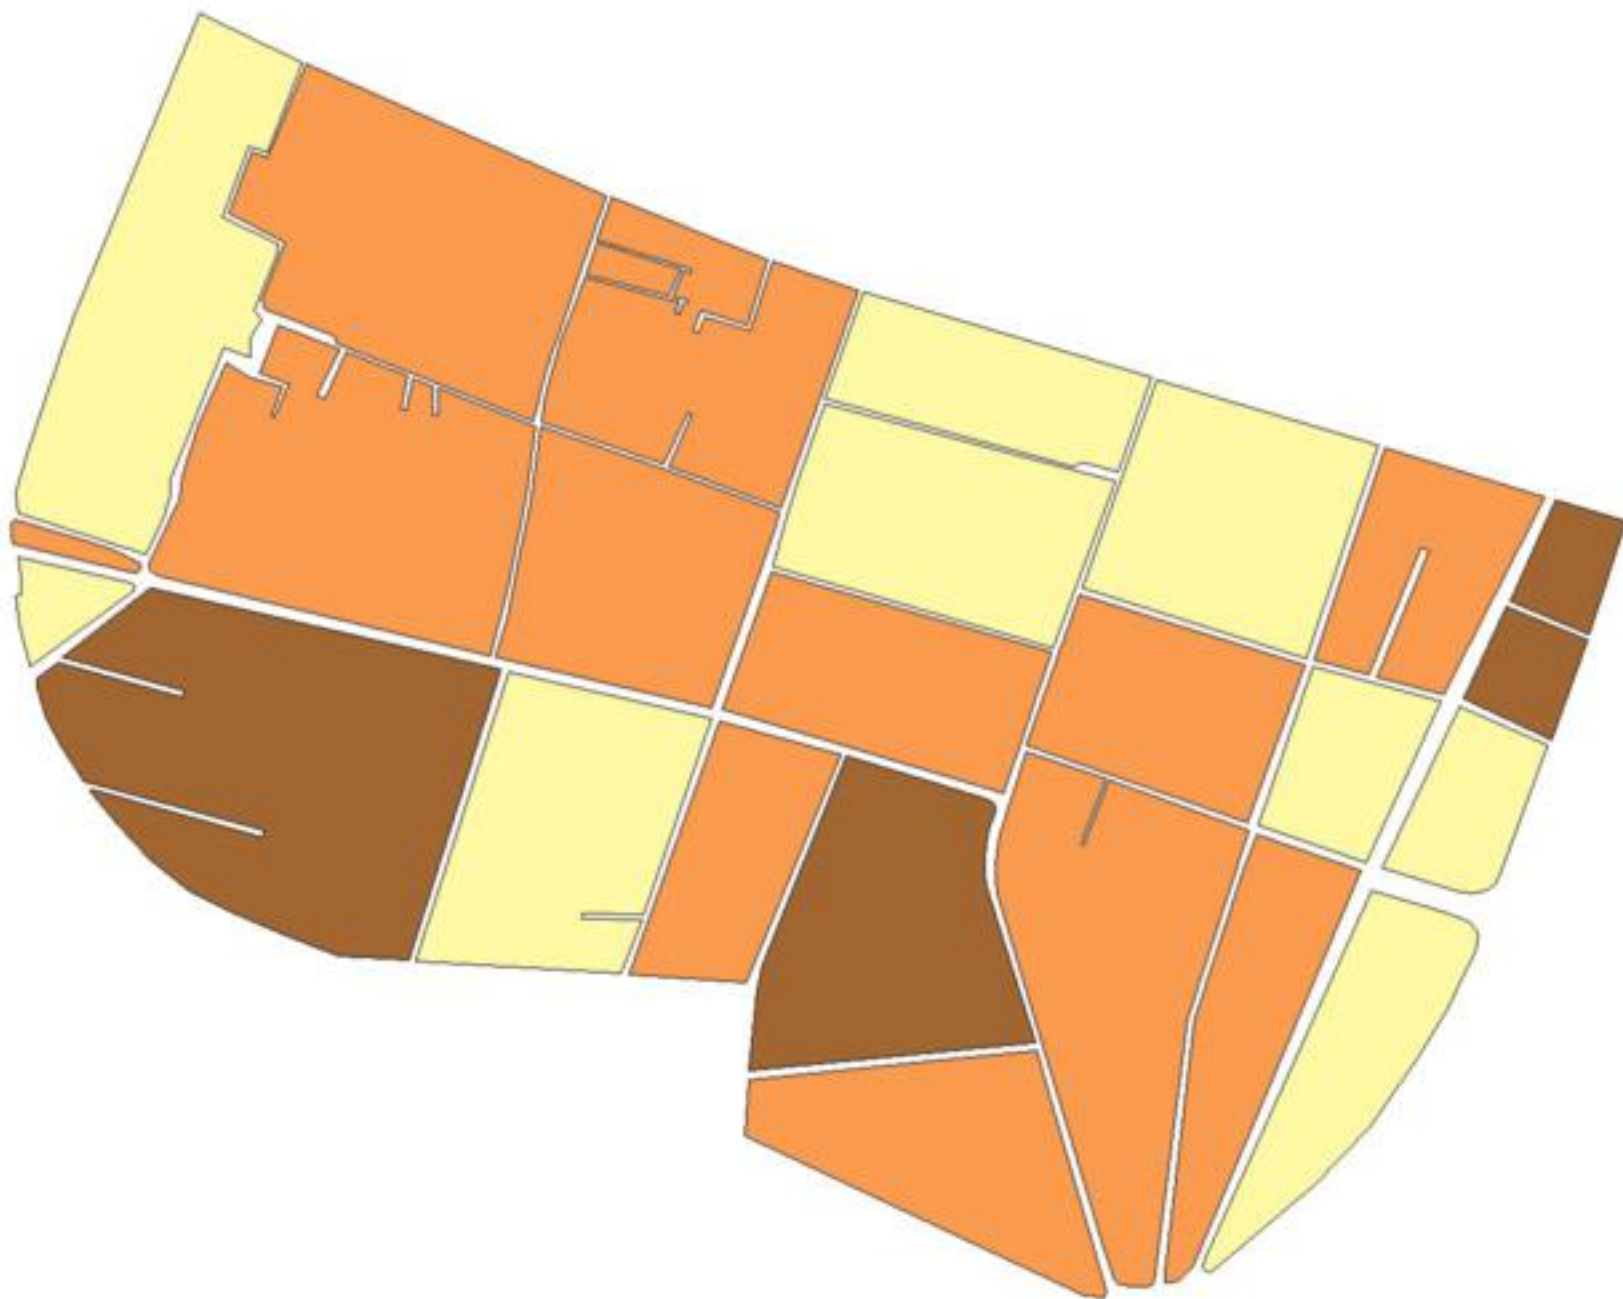

**EVALUA DF**  
Consejo de Evaluación del  
Desarrollo Social del  
Distrito Federal

## ÍNDICE DE DESARROLLO SOCIAL

Delegación: Tlalpan  
Colonia: Tlalpan Centro  
Grado de desarrollo: Medio

### Grado de Desarrollo Social

-  Muy bajo
-  Bajo
-  Medio
-  Alto
-  Sin dato

0.04 0 0.04 0.08 Kilómetros

Fuente: Elaboración propia con datos de Seduvi e INEGI